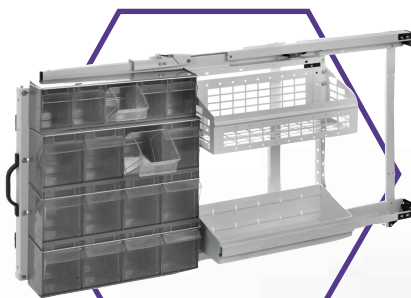

SR1207-02

Kihúzható állvány practiboxszal/
acél kosárral és tárolóval