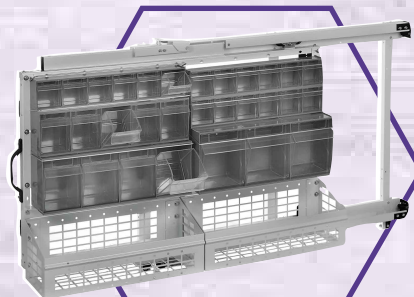

Volkswagen transporter

Jellemzők

- **Flexibilis beszerelés**
- **Igény szerinti vásárlás**
- **Átszerelhető**
A termékek a régi járműből átszerelhetők az újba
- **Járműhöz igazítható**
Kisebb járművek méreteihez igazítható
- **Fúrás nélkül beszerelhető**
A tároló rendszerek a gépjárműben a meglévő technológiai furatok segítségével rögzíthetők

SR1207-02

Kihúzható állvány practiboxszal/
acél kosárral és tárolóval

SR1207-04

Kihúzható állvány practiboxszal/
acél kosárral

SR1207-03

Kihúzható állvány practiboxszal

SR1207-05

Kihúzható állvány practiboxszal/
acél kosárral