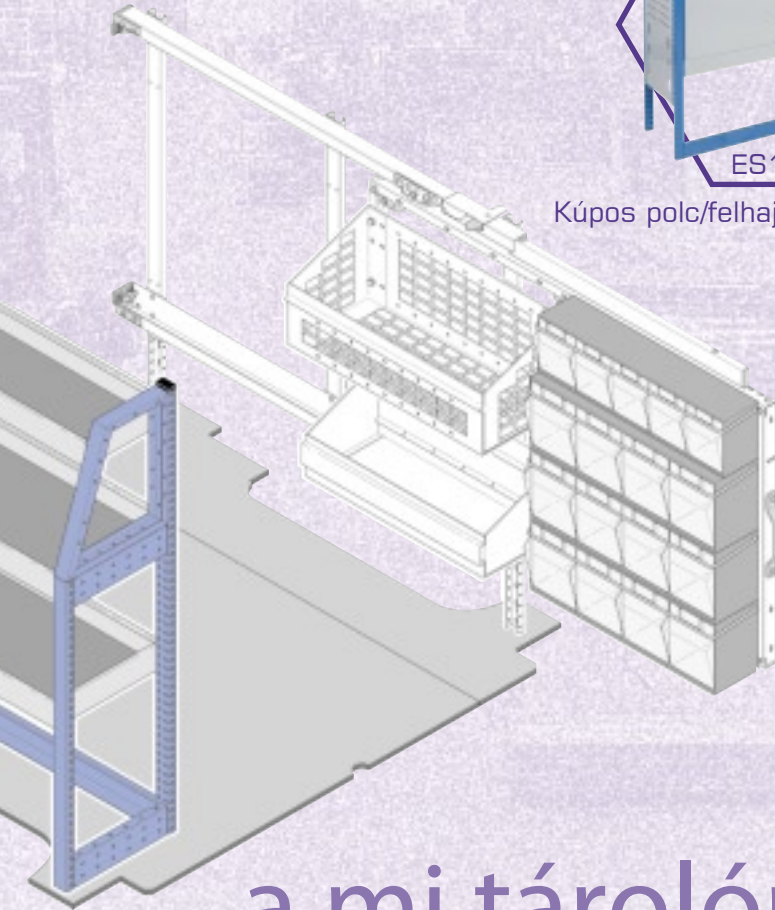

ES10-50-01
Kúpos polc egység*

ES10-50-03
Kúpos polc/fiókos egység*

ES10-50-02
Kúpos polc/fiókos egység*

ES10-50-04
Kúpos polc/felhajtható ajtó egység**

ES10-50-05
Kúpos polc/kihajtható ajtó egység**

* Méretek: Magasság: 1250mm Hosszúság: 1120mm,
Mélység: 355mm.

**Méretek: Magasság: 1250mm, Hosszúság: 1580mm,
Mélység: 355mm.

a mi tárolórendszerünkkel
több hely marad
mindennek