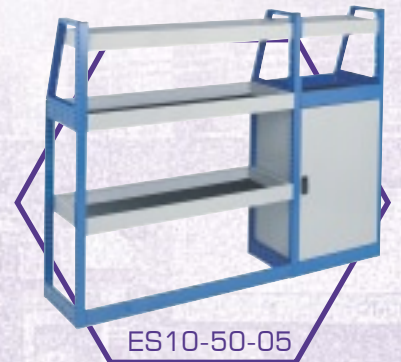

ES10-50-01
Kúpos polc egység*

ES10-50-03
Kúpos polc/fiókos egység*

ES10-50-02
Kúpos polc/fiókos egység*

ES10-50-04
Kúpos polc/felhajtható ajtó egység**

ES10-50-05
Kúpos polc/kihajtható ajtó egység**

* Méretek: Magasság: 1250mm Hosszúság: 1120mm,
Mélység: 355mm.

**Méretek: Magasság: 1250mm, Hosszúság: 1580mm,
Mélység: 355mm.

a mi tárolórendszerünkkel
több hely marad
mindennek