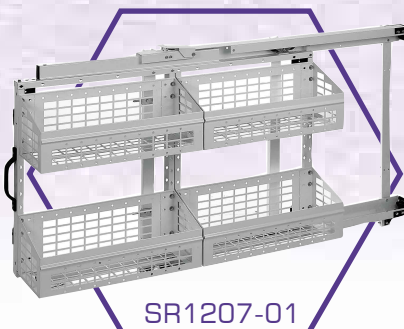

Tároló rendszerek, kiegészítők

Modul-Stor

Polcrendszerek, létrtartók
emelődaruk, emelőhátfalak
kishaszonjárművekhez

Hogyan rendezheti be
 Volkswagen
caddy, LT, transporter járművét?

Modul-Stor

Modul-Stor Hungary Kft. 8200 Veszprém, Szilvádi u. 56. Tel.: 06 88 505-502 Tel/Fax: 06 88 505-503, 06 88 422-353
E-mail: modul@sednet.hu Web: www.modulstor.hu

Kihúzható állvány practiboxszal/
acél kosárral és tárolóval

Kihúzható állvány practiboxszal/
acél kosárral

Kihúzható állvány practiboxszal

Kihúzható állvány practiboxszal/
acél kosárral

Kihúzható állvány acél kosárral

Volkswagen caddy

Jellemzők

- **Flexibilis beszerelés**
- **Igény szerinti vásárlás**
- **Átszerelhető**
A termékek a régi járműből átszerelhetők az újba
- **Járműhöz igazítható**
Kisebb járművek méreteihez igazítható
- **Fúrás nélkül beszerelhető**
A tároló rendszerek a gépjárműben a meglévő technológiai furatok segítségével rögzíthetők

- A fenti állványok mindegyike fix változatban is kapható.
- Oldalajtós járműveknél lehetőség van rövidebb kiviteli fix állvány beépítésére is.

Méretetek: Magasság 743mm, Hosszúság 1282mm.