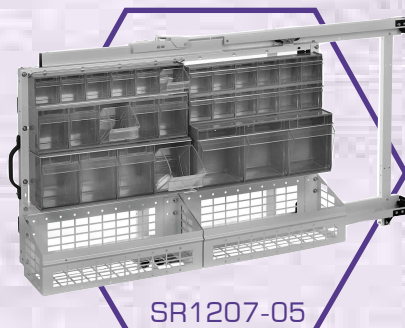

Tároló rendszerek, kiegészítők

Modul-Stor

Polcrendszerek, létrtartók
emelődaruk, emelőhátfalak
kishaszonjárművekhez

Hogyan rendezheti be
 Volkswagen
caddy, LT, transporter járművét?

Modul-Stor

Modul-Stor Hungary Kft. 8200 Veszprém, Szilvádi u. 56. Tel.: 06 88 505-502 Tel/Fax: 06 88 505-503, 06 88 422-353
E-mail: modul@sednet.hu Web: www.modulstor.hu

Kihúzható állvány practiboxszal/
acél kosárral és tárolóval

Kihúzható állvány practiboxszal/
acél kosárral

Kihúzható állvány practiboxszal

Kihúzható állvány practiboxszal/
acél kosárral

Kihúzható állvány acél kosárral

Volkswagen caddy

Jellemzők

- **Flexibilis beszerelés**
- **Igény szerinti vásárlás**
- **Átszerelhető**
A termékek a régi járműből átszerelhetők az újba
- **Járműhöz igazítható**
Kisebb járművek méreteihez igazítható
- **Fúrás nélkül beszerelhető**
A tároló rendszerek a gépjárműben a meglévő technológiai furatok segítségével rögzíthetők

- A fenti állványok mindegyike fix változatban is kapható.
- Oldalajtós járműveknél lehetőség van rövidebb kiviteli fix állvány beépítésére is.

Méretetek: Magasság 743mm, Hosszúság 1282mm.