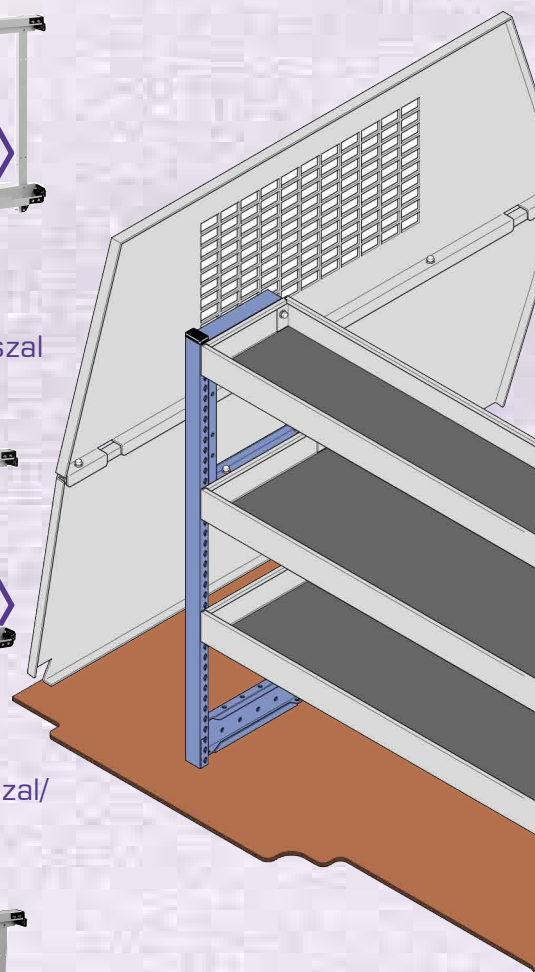

Kihúzható állvány practiboxszal/
acél kosárral és tárolóval

Kihúzható állvány practiboxszal/
acél kosárral

Kihúzható állvány practiboxszal

Kihúzható állvány practiboxszal/
acél kosárral

Kihúzható állvány acél kosárral

Volkswagen caddy

Jellemzők

- **Flexibilis beszerelés**
- **Igény szerinti vásárlás**
- **Átszerelhető**
A termékek a régi járműből átszerelhetők az újba
- **Járműhöz igazítható**
Kisebb járművek méreteihez igazítható
- **Fúrás nélkül beszerelhető**
A tároló rendszerek a gépjárműben a meglévő technológiai furatok segítségével rögzíthetők

- A fenti állványok mindegyike fix változatban is kapható.
- Oldalajtós járműveknél lehetőség van rövidebb kiviteli fix állvány beépítésére is.

Méretetek: Magasság 743mm, Hosszúság 1282mm.