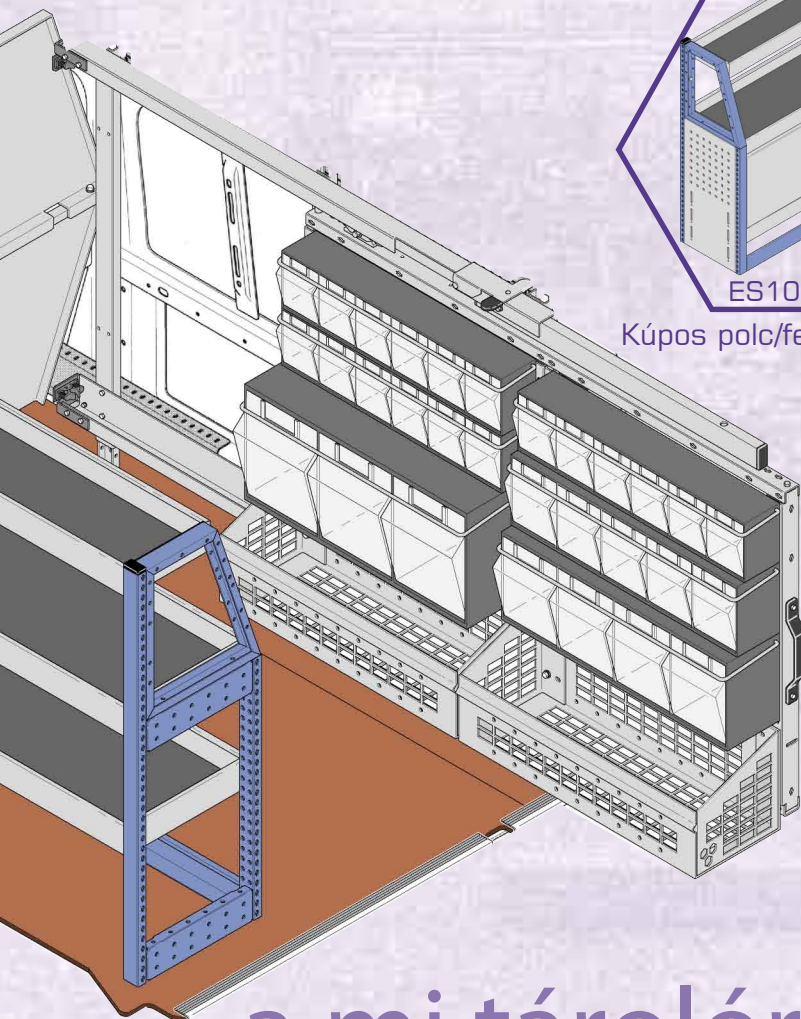

ES10-40-01
Kúpos polc egység

ES10-40-03
Kúpos polc fiókos egység
kivehető szerszámtárolóval

ES10-40-04
Kúpos polc/fiókos egység

ES10-40-02
Kúpos polc/felhajtható ajtó egység

ES10-40-05
Összefordított egység*

- ES10-40-01, ES10-40-03, ES10-40-04 és ES10-40-02 - a jármű bal és jobb oldalára is beszerelhető, ahol nincs oldalajtó.

- ES10-40-05 - oldalajtós járművekbe is beszerelhető, így lehetőség van a hátsó és oldal ajtó használatára is.

Méretetek: Magasság: 1025mm,
Hossz: 1120mm,
Mélység: 355mm, *710mm.

a mi tárolórendszerünkkel
több hely marad
mindennek