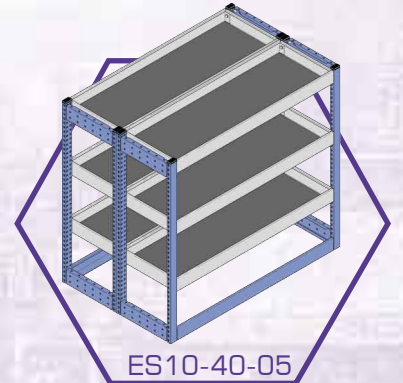

ES10-40-01
Kúpos polc egység

ES10-40-03
Kúpos polc fiókos egység
kivehető szerszámtárolóval

ES10-40-04
Kúpos polc/fiókos egység

ES10-40-02
Kúpos polc/felhajtható ajtó egység

ES10-40-05
Összefordított egység*

Méretetek: Magasság: 1025mm,
Hossz: 1120mm,
Mélység: 355mm, *710mm.

a mi tárolórendszerünkkel
több hely marad
mindennek