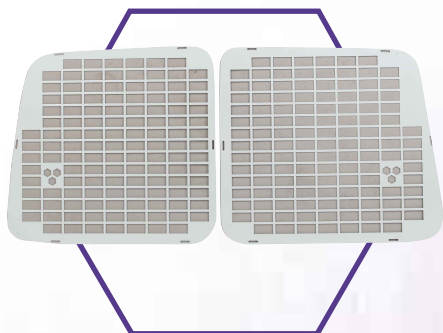

Tároló rendszerek, kiegészítők

Modul-Stor

Polcrendszerek, létrtartók
emelődaruk, emelőhátfalak
kishaszonjárművekhez

Hogyan rendezheti be

RENAULT

kangoo járművét?

Modul-Stor

Modul-Stor Hungary Kft. 8200 Veszprém, Szilvádi u. 56. Tel.: 06 88 505-502 Tel/Fax: 06 88 505-503, 06 88 422-353
E-mail: modul@sednet.hu Web: www.modulstor.hu

Ablakvédő rács

Melegvizes kézmosó

Létratartó

Csúszásmentes műanyag padló

Polipropilén oldalborítás

Gumipadló

Csőszállító henger

Kiegészítők	Renault	
	Kangoo	Trafic
Ablakvédő rács	WG60-40	WG60-23
Melegvizes kézmosó 2,5 liter	H 2,5	H 2,5
Melegvizes kézmosó 5 liter	Teal 5	Teal 5
Létratartó	SLR60-40	SLR60-23
Műanyag padló	HDF60-40	HDF60-23
Oldalborítás	PLK60-40	PLK60-23
Gumipadló	FM60-40	
Csőszállító henger	PT34RUN	PT34RUN