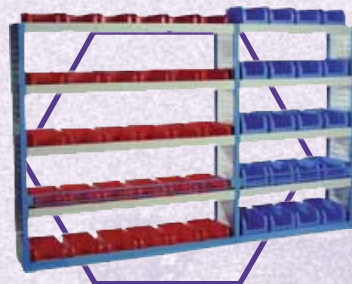

SK13	
Hosszúság:	2620 mm
Mélység:	355 mm
Magasság:	1625 mm
Súly:	102 kg

SK14	
Hosszúság:	2620 mm
Mélység:	355 mm
Magasság:	1625 mm
Súly:	123 kg

SK15	
Hosszúság:	2120 mm
Mélység:	355 mm
Magasság:	1250 mm
Súly:	67 kg

SK16	
Hosszúság:	2120 mm
Mélység:	355 mm
Magasság:	1250 mm
Súly:	76 kg