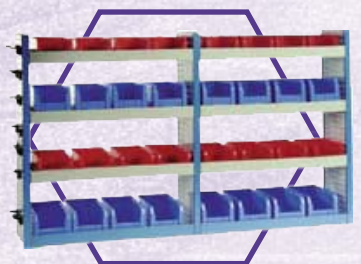

SK13	
Hosszúság:	2620 mm
Mélység:	355 mm
Magasság:	1625 mm
Súly:	102 kg

SK14	
Hosszúság:	2620 mm
Mélység:	355 mm
Magasság:	1625 mm
Súly:	123 kg

SK15	
Hosszúság:	2120 mm
Mélység:	355 mm
Magasság:	1250 mm
Súly:	67 kg

SK16	
Hosszúság:	2120 mm
Mélység:	355 mm
Magasság:	1250 mm
Súly:	76 kg