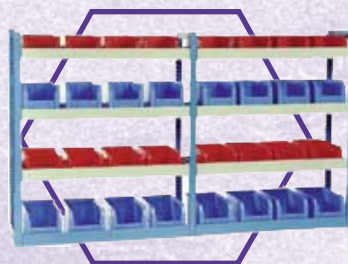

SK13	
Hosszúság:	2620 mm
Mélység:	355 mm
Magasság:	1625 mm
Súly:	102 kg

SK14	
Hosszúság:	2620 mm
Mélység:	355 mm
Magasság:	1625 mm
Súly:	123 kg

SK15	
Hosszúság:	2120 mm
Mélység:	355 mm
Magasság:	1250 mm
Súly:	67 kg

SK16	
Hosszúság:	2120 mm
Mélység:	355 mm
Magasság:	1250 mm
Súly:	76 kg