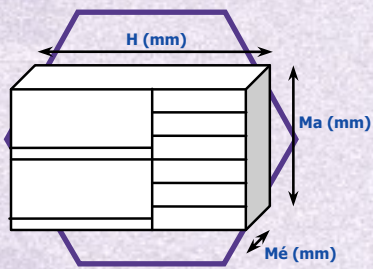

✓ - A rendszer beépíthető

✓ - A rendszer beépíthető, de további egyeztetést igényel

✗ - A rendszer nem építhető be a járműbe

Standard	
Hosszúság:	H (mm)
Mélység:	Mé (mm)
Magasság:	Ma (mm)
Súly:	(kg)

SK01	
Hosszúság:	1080 mm
Mélység:	355 mm
Magasság:	1250 mm
Súly:	35 kg

SK02	
Hosszúság:	1080 mm
Mélység:	355 mm
Magasság:	1250 mm
Súly:	40 kg

SK03	
Hosszúság:	1120 mm
Mélység:	355 mm
Magasság:	900 mm
Súly:	49 kg

SK04	
Hosszúság:	1120 mm
Mélység:	355 mm
Magasság:	900 mm
Súly:	69 kg

SK05	
Hosszúság:	1080 mm
Mélység:	355 mm
Magasság:	1250 mm
Súly:	36 kg

Standard	
Hosszúság:	H (mm)
Mélység:	Mé (mm)
Magasság:	Ma (mm)
Súly:	(kg)

SK06	
Hosszúság:	1620 mm
Mélység:	355 mm
Magasság:	1625 mm
Súly:	84 kg

SK16	
Hosszúság:	2120 mm
Mélység:	355 mm
Magasság:	1250 mm
Súly:	76 kg