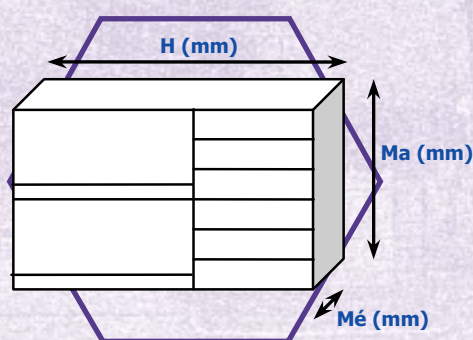

Autómárka			Standard polcrendszerek																
	Típus	Spec	SK01	SK02	SK03	SK04	SK05	SK06	SK07	SK08	SK09	SK10	SK11	SK12	SK13	SK14	SK15	SK16	SK17
R e n a u l t	Extra	STD	✓	✓	✓	✓	✓	✗	✗	✗	✗	✗	✗	✗	✗	✗	✗	✗	✗
	Kangoo	STD	✓	✓	✓	✓	✓	✗	✗	✗	✗	✗	✗	✗	✗	✗	✗	✗	✗
	Master	SR/SWB	✓	✓	✓	✓	✓	✓	✓	✓	✓	✓	✓	✓	✗	✗	✓	✓	✗
	Master	SHR/SWB	✓	✓	✓	✓	✓	✓	✓	✓	✓	✓	✓	✓	✗	✗	✓	✓	✗
	Master	SHR/MWB	✓	✓	✓	✓	✓	✓	✓	✓	✓	✓	✓	✓	✓	✓	✓	✓	✗
	Master	SHR/LWB	✓	✓	✓	✓	✓	✓	✓	✓	✓	✓	✓	✓	✓	✓	✓	✓	✗
	Master	HR/MWB	✓	✓	✓	✓	✓	✓	✓	✓	✓	✓	✓	✓	✓	✓	✓	✓	✗
	Master	HR/LWB	✓	✓	✓	✓	✓	✓	✓	✓	✓	✓	✓	✓	✓	✓	✓	✓	✗
	Trafic	SR/SWB	✓	✓	✓	✓	✓	✗	✓	✓	✓	✓	✓	✓	✗	✗	✓	✓	✗
	Trafic	SR/LWB	✓	✓	✓	✓	✓	✗	✓	✓	✓	✓	✓	✓	✗	✗	✓	✓	✗
	Trafic	HR/LWB	✓	✓	✓	✓	✓	✓	✓	✓	✓	✓	✓	✓	✓	✓	✓	✓	✗
	Trafic	HR/LWB 4X4	✓	✓	✓	✓	✓	✓	✓	✓	✓	✓	✓	✓	✓	✓	✓	✓	✗

✓ - A rendszer beépíthető

✓ - A rendszer beépíthető, de további egyeztetést igényel

✗ - A rendszer nem építhető be a járműbe

Standard	
Hosszúság:	H (mm)
Mélység:	Mé (mm)
Magasság:	Ma (mm)
Súly:	(kg)

SK01	
Hosszúság:	1080 mm
Mélység:	355 mm
Magasság:	1250 mm
Súly:	35 kg

SK02	
Hosszúság:	1080 mm
Mélység:	355 mm
Magasság:	1250 mm
Súly:	40 kg