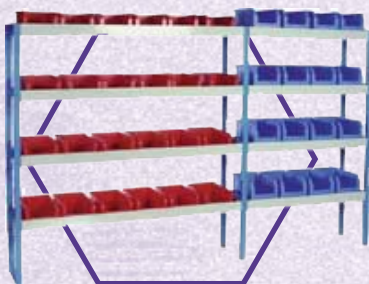

SK07	
Hosszúság:	1620 mm
Mélység:	355 mm
Magasság:	1250 mm
Súly:	71 kg

SK08	
Hosszúság:	1660 mm
Mélység:	355 mm
Magasság:	1250 mm
Súly:	95 kg

SK09	
Hosszúság:	1620 mm
Mélység:	355 mm
Magasság:	1250 mm
Súly:	56 kg

SK10	
Hosszúság:	1620 mm
Mélység:	355 mm
Magasság:	1250 mm
Súly:	71 kg

SK11	
Hosszúság:	1620 mm
Mélység:	355 mm
Magasság:	1250 mm
Súly:	84 kg

SK12	
Hosszúság:	1620 mm
Mélység:	355 mm
Magasság:	1250 mm
Súly:	80 kg