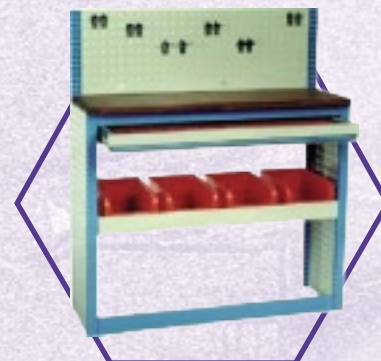

Autómárka			Standard polcrendszerek																
	Típus	Spec	SK01	SK02	SK03	SK04	SK05	SK06	SK07	SK08	SK09	SK10	SK11	SK12	SK13	SK14	SK15	SK16	SK17
R e n a u l t	Extra	STD	✓	✓	✓	✓	✓	✗	✗	✗	✗	✗	✗	✗	✗	✗	✗	✗	✗
	Kangoo	STD	✓	✓	✓	✓	✓	✗	✗	✗	✗	✗	✗	✗	✗	✗	✗	✗	✗
	Master	SR/SWB	✓	✓	✓	✓	✓	✓	✓	✓	✓	✓	✓	✓	✗	✗	✓	✓	✗
	Master	SHR/SWB	✓	✓	✓	✓	✓	✓	✓	✓	✓	✓	✓	✓	✗	✗	✓	✓	✗
	Master	SHR/MWB	✓	✓	✓	✓	✓	✓	✓	✓	✓	✓	✓	✓	✓	✓	✓	✓	✗
	Master	SHR/LWB	✓	✓	✓	✓	✓	✓	✓	✓	✓	✓	✓	✓	✓	✓	✓	✓	✗
	Master	HR/MWB	✓	✓	✓	✓	✓	✓	✓	✓	✓	✓	✓	✓	✓	✓	✓	✓	✗
	Master	HR/LWB	✓	✓	✓	✓	✓	✓	✓	✓	✓	✓	✓	✓	✓	✓	✓	✓	✗
	Trafic	SR/SWB	✓	✓	✓	✓	✓	✗	✓	✓	✓	✓	✓	✓	✗	✗	✓	✓	✗
	Trafic	SR/LWB	✓	✓	✓	✓	✓	✗	✓	✓	✓	✓	✓	✓	✗	✗	✓	✓	✗
	Trafic	HR/LWB	✓	✓	✓	✓	✓	✓	✓	✓	✓	✓	✓	✓	✓	✓	✓	✓	✗
	Trafic	HR/LWB 4X4	✓	✓	✓	✓	✓	✓	✓	✓	✓	✓	✓	✓	✓	✓	✓	✓	✗

✓ - A rendszer beépíthető

✓ - A rendszer beépíthető, de további egyeztetést igényel

✗ - A rendszer nem építhető be a járműbe

Standard	
Hosszúság:	H (mm)
Mélység:	Mé (mm)
Magasság:	Ma (mm)
Súly:	(kg)

SK01	
Hosszúság:	1080 mm
Mélység:	355 mm
Magasság:	1250 mm
Súly:	35 kg

SK02	
Hosszúság:	1080 mm
Mélység:	355 mm
Magasság:	1250 mm
Súly:	40 kg

SK03	
Hosszúság:	1120 mm
Mélység:	355 mm
Magasság:	900 mm
Súly:	49 kg

SK04	
Hosszúság:	1120 mm
Mélység:	355 mm
Magasság:	900 mm
Súly:	69 kg