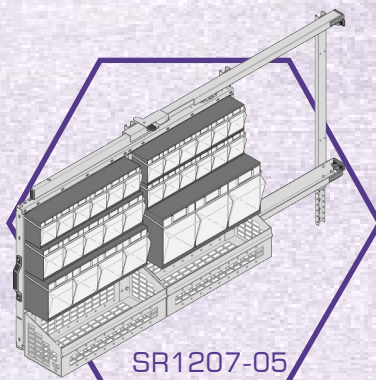

Kihúzható állvány practiboxszal

Kihúzható állvány practiboxszal/
acél kosárral