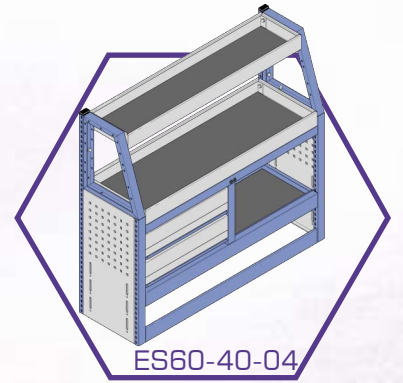

Tároló rendszerek, kiegészítők

Modul-Stor

Polcrendszerek, létrtartók
emelődaruk, emelőhátfalak
kishaszonjárművekhez

Hogyan rendezheti be

RENAULT

kangoo járművét?

Modul-Stor

Modul-Stor Hungary Kft. 8200 Veszprém, Szilvádi u. 56. Tel.: 06 88 505-502 Tel/Fax: 06 88 505-503, 06 88 422-353
E-mail: modul@sednet.hu Web: www.modulstor.hu

ES60-40-01
Kúpos polc egység

ES60-40-03
Kúpos polc fiókos egység
kiehető szerszámtárolóval

ES60-40-04
Kúpos polc/fiókos egység

ES60-40-02
Kúpos polc/felhajtható ajtó egység

ES60-40-05
Összefordított egység*

- ES60-40-01, ES60-40-03, ES60-40-04 és ES60-40-02 - a jármű bal és jobb oldalára is beszerelhető, ahol nincs oldalajtó.

- ES60-40-05 - oldalajtós járművekbe is beszerelhető, így lehetőség van a hátsó és oldal ajtó használatára is.

Méretetek: Magasság: 1025mm,
Hossz: 1120mm,
Mélység: 355mm, *710mm.

a mi tárolórendszerünkkel
több hely marad
mindennek