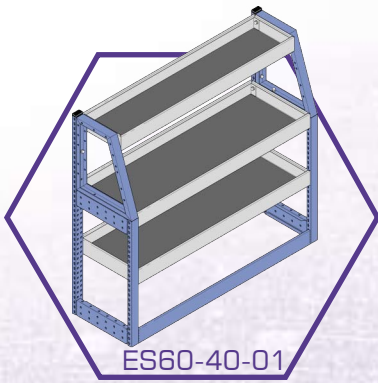

Tároló rendszerek, kiegészítők

Modul-Stor

Polcrendszerek, létrtartók
emelődaruk, emelőhátfalak
kishaszonjárművekhez

Hogyan rendezheti be

RENAULT

kangoo járművét?

Modul-Stor

Modul-Stor Hungary Kft. 8200 Veszprém, Szilvádi u. 56. Tel.: 06 88 505-502 Tel/Fax: 06 88 505-503, 06 88 422-353
E-mail: modul@sednet.hu Web: www.modulstor.hu

ES60-40-01
Kúpos polc egység

ES60-40-03
Kúpos polc fiókos egység
kiehető szerszámtárolóval

ES60-40-04
Kúpos polc/fiókos egység

ES60-40-02
Kúpos polc/felhajtható ajtó egység

ES60-40-05
Összefordított egység*

- ES60-40-01, ES60-40-03, ES60-40-04 és ES60-40-02 - a jármű bal és jobb oldalára is beszerelhető, ahol nincs oldalajtó.

- ES60-40-05 - oldalajtós járművekbe is beszerelhető, így lehetőség van a hátsó és oldal ajtó használatára is.

Méretetek: Magasság: 1025mm,
Hossz: 1120mm,
Mélység: 355mm, *710mm.

a mi tárolórendszerünkkel
több hely marad
mindennek