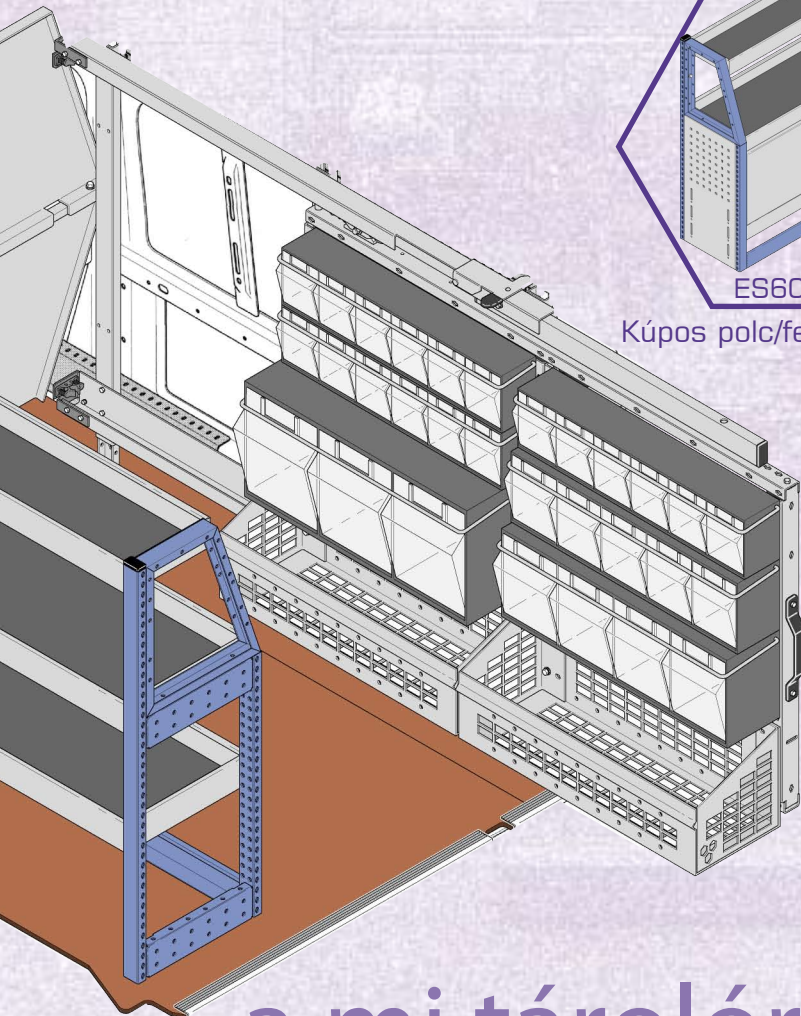

ES60-40-01
Kúpos polc egység

ES60-40-03
Kúpos polc fiókos egység
kiehető szerszámtárolóval

ES60-40-04
Kúpos polc/fiókos egység

ES60-40-02
Kúpos polc/felhajtható ajtó egység

ES60-40-05
Összefordított egység*

- ES60-40-01, ES60-40-03, ES60-40-04 és ES60-40-02 - a jármű bal és jobb oldalára is beszerelhető, ahol nincs oldalajtó.

- ES60-40-05 - oldalajtós járművekbe is beszerelhető, így lehetőség van a hátsó és oldal ajtó használatára is.

Méretetek: Magasság: 1025mm,
Hossz: 1120mm,
Mélység: 355mm, *710mm.

a mi tárolórendszerünkkel
több hely marad
mindennek