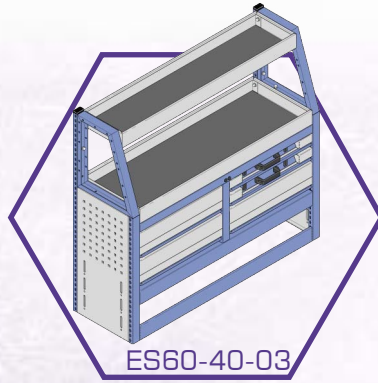

Tároló rendszerek, kiegészítők

Modul-Stor

Polcrendszerek, létrtartók
emelődaruk, emelőhátfalak
kishaszonjárművekhez

Hogyan rendezheti be

RENAULT

kangoo járművét?

Modul-Stor

Modul-Stor Hungary Kft. 8200 Veszprém, Szilvádi u. 56. Tel.: 06 88 505-502 Tel/Fax: 06 88 505-503, 06 88 422-353
E-mail: modul@sednet.hu Web: www.modulstor.hu

ES60-40-01
Kúpos polc egység

ES60-40-03
Kúpos polc fiókos egység
kiehető szerszámtárolóval

ES60-40-04
Kúpos polc/fiókos egység

ES60-40-02
Kúpos polc/felhajtható ajtó egység

ES60-40-05
Összefordított egység*

- ES60-40-01, ES60-40-03, ES60-40-04 és ES60-40-02 - a jármű bal és jobb oldalára is beszerelhető, ahol nincs oldalajtó.

- ES60-40-05 - oldalajtós járművekbe is beszerelhető, így lehetőség van a hátsó és oldal ajtó használatára is.

Méretetek: Magasság: 1025mm,
Hossz: 1120mm,
Mélység: 355mm, *710mm.

a mi tárolórendszerünkkel
több hely marad
mindennek