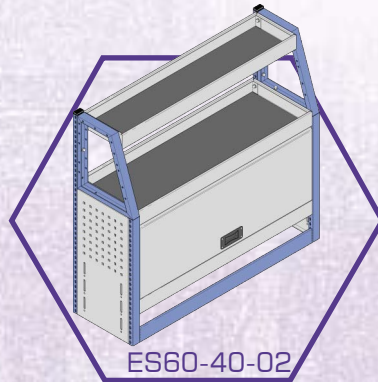

Tároló rendszerek, kiegészítők

Modul-Stor

Polcrendszerek, létrtartók
emelődaruk, emelőhátfalak
kishaszonjárművekhez

Hogyan rendezheti be

RENAULT

kangoo járművét?

Modul-Stor

Modul-Stor Hungary Kft. 8200 Veszprém, Szilvádi u. 56. Tel.: 06 88 505-502 Tel/Fax: 06 88 505-503, 06 88 422-353
E-mail: modul@sednet.hu Web: www.modulstor.hu

ES60-40-01
Kúpos polc egység

ES60-40-03
Kúpos polc fiókos egység
kiehető szerszámtárolóval

ES60-40-04
Kúpos polc/fiókos egység

ES60-40-02
Kúpos polc/felhajtható ajtó egység

ES60-40-05
Összefordított egység*

- ES60-40-01, ES60-40-03, ES60-40-04 és ES60-40-02 - a jármű bal és jobb oldalára is beszerelhető, ahol nincs oldalajtó.

- ES60-40-05 - oldalajtós járművekbe is beszerelhető, így lehetőség van a hátsó és oldal ajtó használatára is.

Méretetek: Magasság: 1025mm,
Hossz: 1120mm,
Mélység: 355mm, *710mm.

a mi tárolórendszerünkkel
több hely marad
mindennek