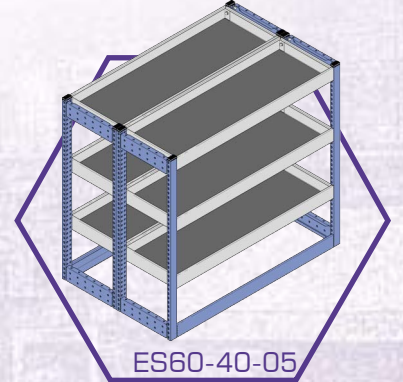

ES60-40-01
Kúpos polc egység

ES60-40-03
Kúpos polc fiókos egység
kiehető szerszámtárolóval

ES60-40-04
Kúpos polc/fiókos egység

ES60-40-02
Kúpos polc/felhajtható ajtó egység

ES60-40-05
Összefordított egység*

- ES60-40-01, ES60-40-03, ES60-40-04 és ES60-40-02 - a jármű bal és jobb oldalára is beszerelhető, ahol nincs oldalajtó.

- ES60-40-05 - oldalajtós járművekbe is beszerelhető, így lehetőség van a hátsó és oldal ajtó használatára is.

Méretetek: Magasság: 1025mm,
Hossz: 1120mm,
Mélység: 355mm, *710mm.

a mi tárolórendszerünkkel
több hely marad
mindennek