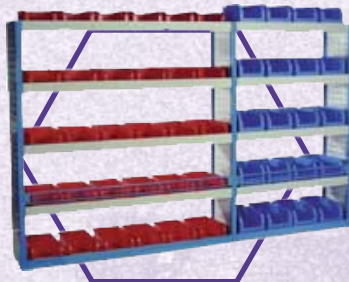

SK13	
Hosszúság:	2620 mm
Mélység:	355 mm
Magasság:	1625 mm
Súly:	102 kg

SK14	
Hosszúság:	2620 mm
Mélység:	355 mm
Magasság:	1625 mm
Súly:	123 kg

SK15	
Hosszúság:	2120 mm
Mélység:	355 mm
Magasság:	1250 mm
Súly:	67 kg

SK16	
Hosszúság:	2120 mm
Mélység:	355 mm
Magasság:	1250 mm
Súly:	76 kg