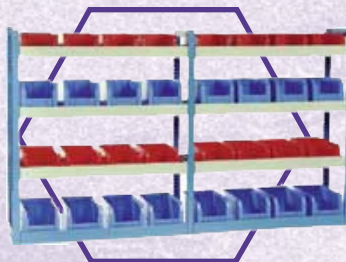

SK13	
Hosszúság:	2620 mm
Mélység:	355 mm
Magasság:	1625 mm
Súly:	102 kg

SK14	
Hosszúság:	2620 mm
Mélység:	355 mm
Magasság:	1625 mm
Súly:	123 kg

SK15	
Hosszúság:	2120 mm
Mélység:	355 mm
Magasság:	1250 mm
Súly:	67 kg

SK16	
Hosszúság:	2120 mm
Mélység:	355 mm
Magasság:	1250 mm
Súly:	76 kg