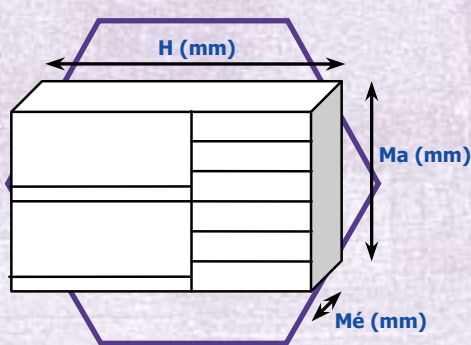

Autómárka			Standard polcrendszerek																		
Típus	Spec		SK01	SK02	SK03	SK04	SK05	SK06	SK07	SK08	SK09	SK10	SK11	SK12	SK13	SK14	SK15	SK16	SK17		
Opel	Astra Est.	Mk. 3	✗	✗	✗	✗	✗	✗	✗	✗	✗	✗	✗	✗	✗	✗	✗	✗	✗	✓	
	Astra Est.	Mk. 4	✗	✗	✗	✗	✗	✗	✗	✗	✗	✗	✗	✗	✗	✗	✗	✗	✗	✗	✓
	Ast. Combo	STD	✓	✓	✓	✓	✓	✗	✗	✗	✗	✗	✗	✗	✗	✗	✗	✗	✗	✗	✗
	Astra Van	Mk. 3.	✗	✗	✗	✗	✗	✗	✗	✗	✗	✗	✗	✗	✗	✗	✗	✗	✗	✗	✓
	Astra Van	Mk. 4.	✗	✗	✗	✗	✗	✗	✗	✗	✗	✗	✗	✗	✗	✗	✗	✗	✗	✗	✓
	Corsa Combo	STD	✓	✓	✓	✓	✓	✗	✗	✗	✗	✗	✗	✗	✗	✗	✗	✗	✗	✗	✗
	Movano	SR/SWB	✓	✓	✓	✓	✓	✓	✓	✓	✓	✓	✓	✓	✓	✗	✗	✓	✓	✗	✗
	Movano	SHR/SWB	✓	✓	✓	✓	✓	✓	✓	✓	✓	✓	✓	✓	✓	✗	✗	✓	✓	✗	✗
	Movano	SHR/MWB	✓	✓	✓	✓	✓	✓	✓	✓	✓	✓	✓	✓	✓	✓	✓	✓	✓	✗	✗
	Movano	SHR/LWB	✓	✓	✓	✓	✓	✓	✓	✓	✓	✓	✓	✓	✓	✓	✓	✓	✓	✗	✗
	Movano	HR/MWB	✓	✓	✓	✓	✓	✓	✓	✓	✓	✓	✓	✓	✓	✓	✓	✓	✓	✗	✗
Movano	HR/LWB	✓	✓	✓	✓	✓	✓	✓	✓	✓	✓	✓	✓	✓	✓	✓	✓	✓	✗	✗	

- ✓ - A rendszer beépíthető
- ✓ - A rendszer beépíthető, de további egyeztetést igényel
- ✗ - A rendszer nem építhető be a járműbe

Standard	
Hosszúság:	H (mm)
Mélység:	Mé (mm)
Magasság:	Ma (mm)
Súly:	(kg)

SK01	
Hosszúság:	1080 mm
Mélység:	355 mm
Magasság:	1250 mm
Súly:	35 kg

SK02	
Hosszúság:	1080 mm
Mélység:	355 mm
Magasság:	1250 mm
Súly:	40 kg