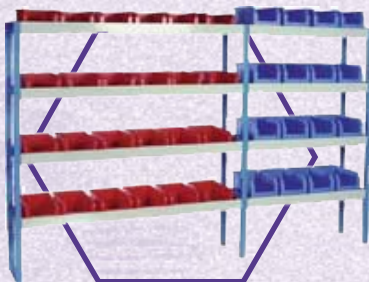

SK13	
Hosszúság:	2620 mm
Mélység:	355 mm
Magasság:	1625 mm
Súly:	102 kg

SK14	
Hosszúság:	2620 mm
Mélység:	355 mm
Magasság:	1625 mm
Súly:	123 kg

SK15	
Hosszúság:	2120 mm
Mélység:	355 mm
Magasság:	1250 mm
Súly:	67 kg

SK16	
Hosszúság:	2120 mm
Mélység:	355 mm
Magasság:	1250 mm
Súly:	76 kg