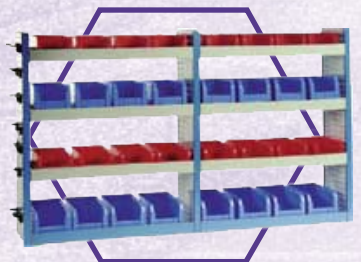

SK13	
Hosszúság:	2620 mm
Mélység:	355 mm
Magasság:	1625 mm
Súly:	102 kg

SK14	
Hosszúság:	2620 mm
Mélység:	355 mm
Magasság:	1625 mm
Súly:	123 kg

SK15	
Hosszúság:	2120 mm
Mélység:	355 mm
Magasság:	1250 mm
Súly:	67 kg

SK16	
Hosszúság:	2120 mm
Mélység:	355 mm
Magasság:	1250 mm
Súly:	76 kg