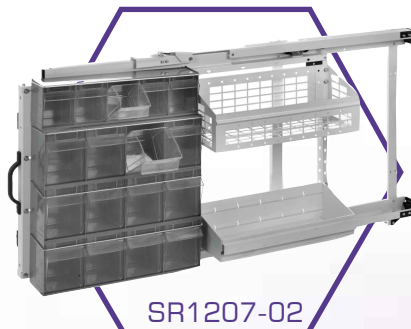

SR1207-02

Kihúzható állvány practiboxszal/
acél kosárral és tárolóval