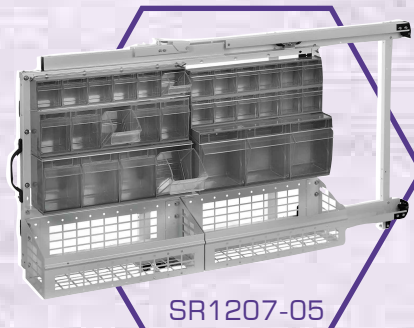

SR1207-02

Kihúzható állvány practiboxszal/
acél kosárral és tárolóval

SR1207-04

Kihúzható állvány practiboxszal/
acél kosárral

SR1207-03

Kihúzható állvány practiboxszal

SR1207-05

Kihúzható állvány practiboxszal/
acél kosárral

SR1207-01

Kihúzható állvány acél kosárral

- A fenti állványok mindegyike fix változatban is kapható.
Méretek: Magasság 743mm, Hosszúság 1282mm.