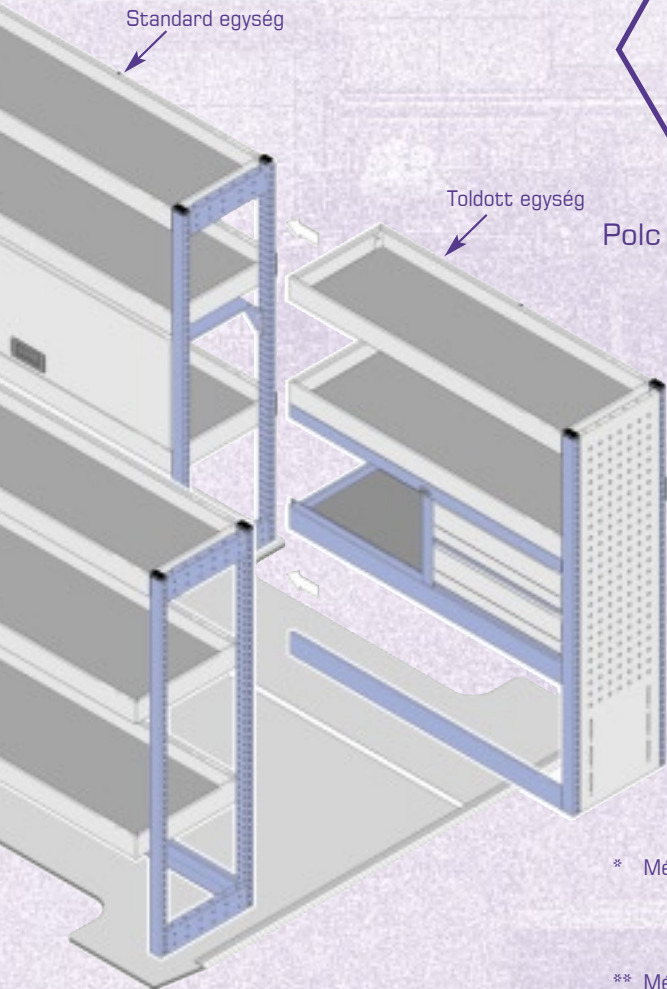

ES25-70-12
Polc egység*‡

ES25-70-06
Polc egység fiókokkal*

ES25-70-07
Polc egység fiókokkal,
kivehető számtartóval*

ES25-70-13
Polc egység felhajtható ajtóval*

ES25-70-08
Polc egység fiókokkal (nyitott)**

ES25-70-11
Polc egység szekrényel**

	ES25-70-12/06/07/13		ES25-70-08		ES25-70-11	
	L/H	R/H	L/H	R/H	L/H	R/H
SWB (S/Door Model)	✓	✓	✗	✓	✗	✓
MWB (S/Door Model)	✓	✓	✗	✗	✗	✗
LWB (S/Door Model)	✓	✓	✗	✗	✗	✗

* Méretek: SWB Magasság: 1250mm, Hosszúság: 1120mm, Mélység: 355mm.
MWB/LWB Magasság: 1625mm, Hosszúság: 1120mm, Mélység: 355mm.
Toldott egység csatlakozása az ábrán látható módon.
Az MWB és LWB típusokhoz a két egység csatlakoztatása után a teljes hossz 2200mm.

** Méretek: SWB Magasság: 1250 mm, Hosszúság: 1660mm, Mélység: 355mm.
‡ Ez az egység 1580mm hosszú változatban is kapható de csak a rövid tengelytávú típusokhoz.

a mi tárolórendszerünkkel
több hely marad
mindennek