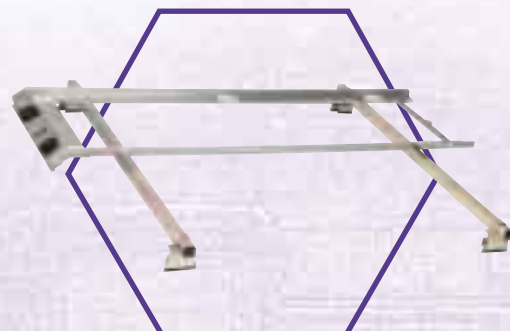

Tároló rendszerek, kiegészítők

Modul-Stor

Polcrendszerek, létrtartók
emelődaruk, emelőhátfalak
kishaszonjárművekhez

Hogyan rendezheti be
Iveco és Fiat
fiorino, scudo, ducato járművét?

Modul-Stor

Modul-Stor Hungary Kft. 8200 Veszprém, Szilvádi u. 56. Tel.: 06 88 505-502 Tel/Fax: 06 88 505-503, 06 88 422-353
E-mail: modul@sednet.hu Web: www.modulstor.hu

Ablakvédő rács

Melegvizes kézmosó

Létratartó

Csúszásmentes műanyag padló

Polipropilén oldalborítás

Gumipadló

Csőszállító henger

Kiegészítők	Fiat
Ablakvédő rács	WG20-30
Melegvizes kézmosó 2,5 liter	H 2,5
Melegvizes kézmosó 5 liter	Teal 5
Létratartó	SLR20-30
Műanyag padló	HDF20-30
Oldalborítás	PLK20-30
Gumipadló	FM20-30
Csőszállító henger	PT34RUN