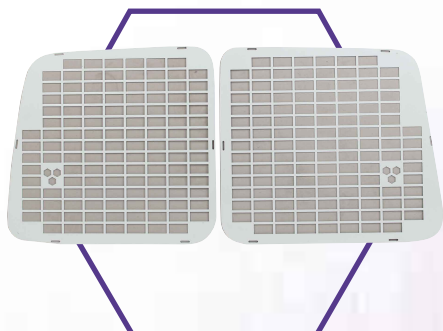

Tároló rendszerek, kiegészítők

Modul-Stor

Polcrendszerek, létrtartók
emelődaruk, emelőhátfalak
kishaszonjárművekhez

Hogyan rendezheti be
Iveco és Fiat
fiorino, scudo, ducato járművét?

Modul-Stor

Modul-Stor Hungary Kft. 8200 Veszprém, Szilvádi u. 56. Tel.: 06 88 505-502 Tel/Fax: 06 88 505-503, 06 88 422-353
E-mail: modul@sednet.hu Web: www.modulstor.hu

Ablakvédő rács

Melegvizes kézmosó

Létratartó

Csúszásmentes műanyag padló

Polipropilén oldalborítás

Gumipadló

Csőszállító henger

Kiegészítők	Fiat
Ablakvédő rács	WG20-30
Melegvizes kézmosó 2,5 liter	H 2,5
Melegvizes kézmosó 5 liter	Teal 5
Létratartó	SLR20-30
Műanyag padló	HDF20-30
Oldalborítás	PLK20-30
Gumipadló	FM20-30
Csőszállító henger	PT34RUN