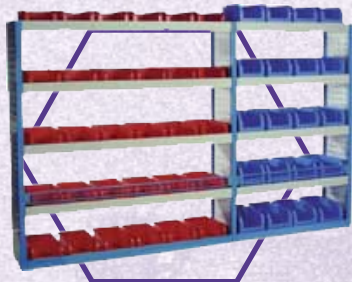

SK13	
Hosszúság:	2620 mm
Mélység:	355 mm
Magasság:	1625 mm
Súly:	102 kg

SK14	
Hosszúság:	2620 mm
Mélység:	355 mm
Magasság:	1625 mm
Súly:	123 kg

SK15	
Hosszúság:	2120 mm
Mélység:	355 mm
Magasság:	1250 mm
Súly:	67 kg

SK16	
Hosszúság:	2120 mm
Mélység:	355 mm
Magasság:	1250 mm
Súly:	76 kg