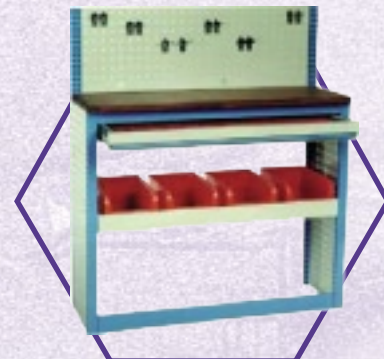

Autómárka			Standard polcrendszerek																	
	Típus	Spec	SK01	SK02	SK03	SK04	SK05	SK06	SK07	SK08	SK09	SK10	SK11	SK12	SK13	SK14	SK15	SK16	SK17	
F i a t	Ducato	SR/SWB	✓	✓	✓	✓	✓	✗	✓	✓	✓	✓	✓	✓	✗	✗	✓	✓	✗	
	Ducato	SR/MWB	✓	✓	✓	✓	✓	✗	✓	✓	✓	✓	✓	✓	✗	✗	✓	✓	✗	
	Ducato	HR/SWB	✓	✓	✓	✓	✓	✓	✓	✓	✓	✓	✓	✓	✗	✗	✓	✓	✗	
	Ducato	HR/MWB	✓	✓	✓	✓	✓	✓	✓	✓	✓	✓	✓	✓	✓	✓	✓	✓	✓	✗
	Ducato	HR/LWB	✓	✓	✓	✓	✓	✓	✓	✓	✓	✓	✓	✓	✓	✓	✓	✓	✓	✗
	Fiorino	STD	✓	✓	✓	✓	✓	✓	✗	✗	✗	✗	✗	✗	✗	✗	✗	✗	✗	✗
	Scudo	HR/MWB	✓	✓	✓	✓	✓	✓	✗	✓	✓	✓	✓	✓	✓	✗	✗	✗	✗	✗
Iveco Daily	ALL	✓	✓	✓	✓	✓	✓	✓	✓	✓	✓	✓	✓	✓	✓	✓	✓	✓	✗	

SK01	
Hosszúság:	1080 mm
Mélység:	355 mm
Magasság:	1250 mm
Súly:	35 kg

SK02	
Hosszúság:	1080 mm
Mélység:	355 mm
Magasság:	1250 mm
Súly:	40 kg

SK03	
Hosszúság:	1120 mm
Mélység:	355 mm
Magasság:	900 mm
Súly:	49 kg