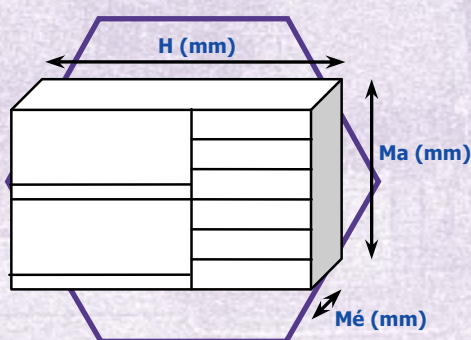

Autómárka			Standard polcrendszerek																	
	Típus	Spec	SK01	SK02	SK03	SK04	SK05	SK06	SK07	SK08	SK09	SK10	SK11	SK12	SK13	SK14	SK15	SK16	SK17	
F i a t	Ducato	SR/SWB	✓	✓	✓	✓	✓	✗	✓	✓	✓	✓	✓	✓	✗	✗	✓	✓	✗	
	Ducato	SR/MWB	✓	✓	✓	✓	✓	✗	✓	✓	✓	✓	✓	✓	✗	✗	✓	✓	✗	
	Ducato	HR/SWB	✓	✓	✓	✓	✓	✓	✓	✓	✓	✓	✓	✓	✗	✗	✓	✓	✗	
	Ducato	HR/MWB	✓	✓	✓	✓	✓	✓	✓	✓	✓	✓	✓	✓	✓	✓	✓	✓	✓	✗
	Ducato	HR/LWB	✓	✓	✓	✓	✓	✓	✓	✓	✓	✓	✓	✓	✓	✓	✓	✓	✓	✗
	Fiorino	STD	✓	✓	✓	✓	✓	✓	✗	✗	✗	✗	✗	✗	✗	✗	✗	✗	✗	✗
	Scudo	HR/MWB	✓	✓	✓	✓	✓	✓	✗	✓	✓	✓	✓	✓	✓	✗	✗	✗	✗	✗
Iveco Daily	ALL	✓	✓	✓	✓	✓	✓	✓	✓	✓	✓	✓	✓	✓	✓	✓	✓	✓	✗	

- ✓ - A rendszer beépíthető
- ✓ - A rendszer beépíthető, de további egyeztetést igényel
- ✗ - A rendszer nem építhető be a járműbe

Standard	
Hosszúság:	H (mm)
Mélység:	Mé (mm)
Magasság:	Ma (mm)
Súly:	(kg)

SK01	
Hosszúság:	1080 mm
Mélység:	355 mm
Magasság:	1250 mm
Súly:	35 kg

SK02	
Hosszúság:	1080 mm
Mélység:	355 mm
Magasság:	1250 mm
Súly:	40 kg