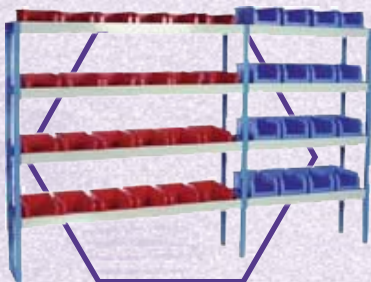

SK13	
Hosszúság:	2620 mm
Mélység:	355 mm
Magasság:	1625 mm
Súly:	102 kg

SK14	
Hosszúság:	2620 mm
Mélység:	355 mm
Magasság:	1625 mm
Súly:	123 kg

SK15	
Hosszúság:	2120 mm
Mélység:	355 mm
Magasság:	1250 mm
Súly:	67 kg

SK16	
Hosszúság:	2120 mm
Mélység:	355 mm
Magasság:	1250 mm
Súly:	76 kg