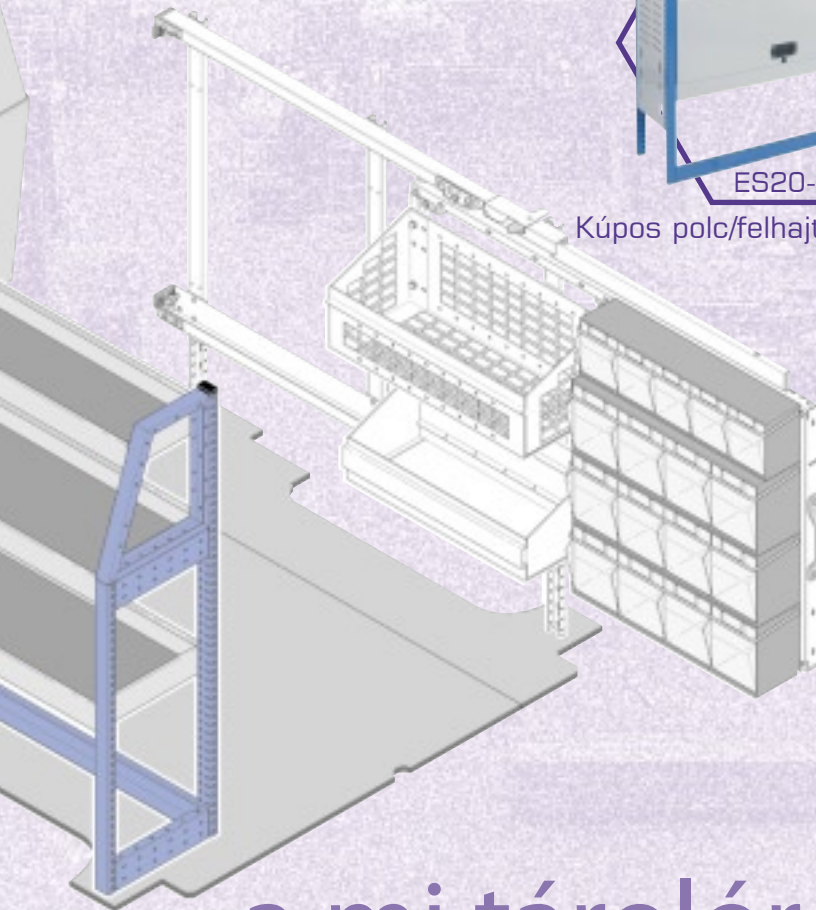

ES20-30-01
Kúpos polc egység*

ES20-30-03
Kúpos polc fiókos egység*

ES20-30-02
Kúpos polc/fiókos egység*

ES20-30-04
Kúpos polc/felhajtható ajtó egység**

ES20-30-05
Kúpos polc/szekrény egység**

* Méretek: Magasság: 1250mm,
Hosszúság: 1120mm, Mélység: 355mm

** Ez az egység az oldalajtós kivitelnél is
használható, de korlátozza a hozzáférést
a jármű belsejéhez.
Méretek: Magasság: 1250mm,
Hosszúság: 1660mm, Mélység: 355mm

a mi tárolórendszerünkkel
több hely marad
mindennek