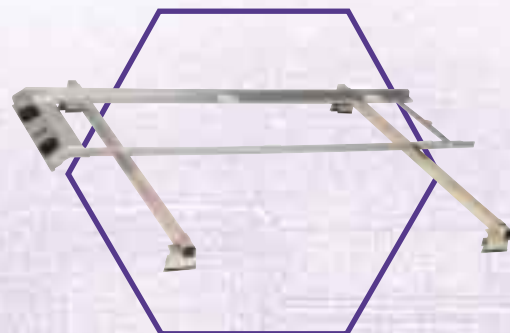

# Tároló rendszerek, kiegészítők

**Modul-Stor**

Polcrendszerek, létrtartók  
emelődaruk, emelőhátfalak  
kishaszonjárművekhez

Hogyan rendezheti be

 **CITROËN**

dispatch járművét?

**Modul-Stor**

Modul-Stor Hungary Kft. 8200 Veszprém, Szilvádi u. 56. Tel.: 06 88 505-502 Tel/Fax: 06 88 505-503, 06 88 422-353  
E-mail: modul@sednet.hu Web: www.modulstor.hu

Ablakvédő rács

Melegvizes kézmosó

Létratartó

Csúszásmentes műanyag padló

Polipropilén oldalborítás

Gumipadló

Csőszállító henger

Kiegészítők	Citroen		
	Berlingo	Dispatch	Relay
Ablakvédő rács	WG10-40	WG10-50	
Melegvizes kézmosó 2,5 liter	H 2,5	H 2,5	H 2,5
Melegvizes kézmosó 5 liter	Teal 5	Teal 5	Teal 5
Létratartó	SLR10-40	SLR10-50	
Műanyag padló	HDF10-40	HDF10-50	
Oldalborítás	PLK10-40	PLK10-50	
Gumipadló	FM10-40	FM10-50	
Csőszállító henger	PT34RUN	PT34RUN	