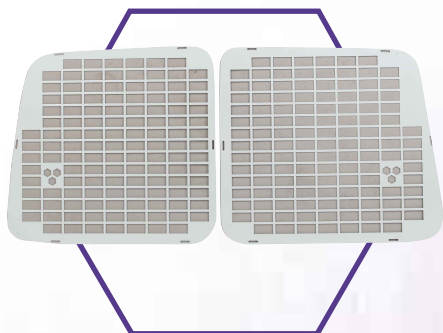

Ablakvédő rács

Melegvizes kézmosó

Létratartó

Csúszásmentes műanyag padló

Polipropilén oldalborítás

Gumipadló

Csőszállító henger

Kiegészítők	Citroen		
	Berlingo	Dispatch	Relay
Ablakvédő rács	WG10-40	WG10-50	
Melegvizes kézmosó 2,5 liter	H 2,5	H 2,5	H 2,5
Melegvizes kézmosó 5 liter	Teal 5	Teal 5	Teal 5
Létratartó	SLR10-40	SLR10-50	
Műanyag padló	HDF10-40	HDF10-50	
Oldalborítás	PLK10-40	PLK10-50	
Gumipadló	FM10-40	FM10-50	
Csőszállító henger	PT34RUN	PT34RUN	