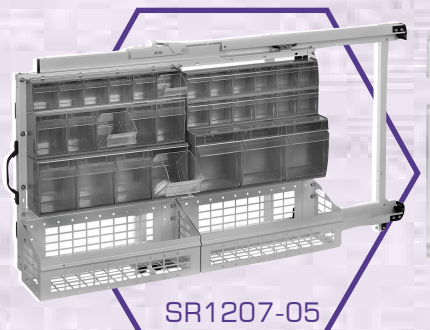

Tároló rendszerek, kiegészítők

Modul-Stor

Polcrendszerek, létrtartók
emelődaruk, emelőhátfalak
kishaszonjárművekhez

Hogyan rendezheti be

CITROËN

dispatch járművét?

Modul-Stor

Modul-Stor Hungary Kft. 8200 Veszprém, Szilvádi u. 56. Tel.: 06 88 505-502 Tel/Fax: 06 88 505-503, 06 88 422-353
E-mail: modul@sednet.hu Web: www.modulstor.hu

Kihúzható állvány practiboxszal/
acél kosárral és tárolóval

Kihúzható állvány practiboxszal/
acél kosárral

Kihúzható állvány practiboxszal

Kihúzható állvány practiboxszal/
acél kosárral

Kihúzható állvány acél kosárral

dispatch

Jellemzők

- **Flexibilis beszerelés**
- **Igény szerinti vásárlás**
- **Átszerelhető**
A termékek a régi járműből átszerelhetők az újba
- **Járműhöz igazítható**
Kisebb járművek méreteihez igazítható
- **Fúrás nélkül beszerelhető**
A tároló rendszerek a gépjárműben a meglévő technológiai furatok segítségével rögzíthetők

- A fenti állványok mindegyike fix változatban is kapható.
Méretek: Magasság 743mm, Hosszúság 1282mm.