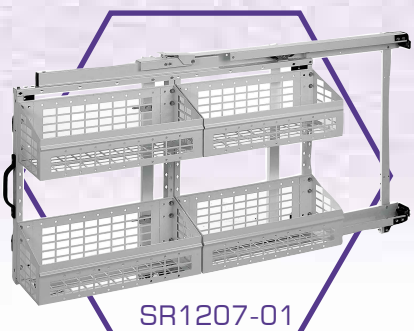

Kihúzható állvány practiboxszal/
acél kosárral

Kihúzható állvány acél kosárral