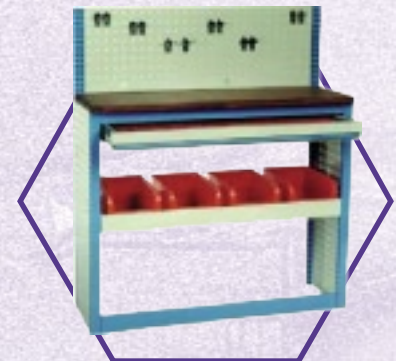

Autómárka			Standard polcrendszerek																
	Típus	Spec	SK01	SK02	SK03	SK04	SK05	SK06	SK07	SK08	SK09	SK10	SK11	SK12	SK13	SK14	SK15	SK16	SK17
c i t r o e n	Berlingo	STD	✓	✓	✓	✓	✓	✗	✗	✗	✗	✗	✗	✗	✗	✗	✗	✗	✗
	C15	STD	✓	✓	✓	✓	✓	✗	✗	✗	✗	✗	✗	✗	✗	✗	✗	✗	✗
	Dispatch	STD	✓	✓	✓	✓	✓	✗	✓	✓	✓	✓	✓	✓	✗	✗	✗	✗	✗
	Relay	SR/SWB	✓	✓	✓	✓	✓	✗	✓	✓	✓	✓	✓	✓	✗	✗	✓	✓	✗
	Relay	SR/MWB	✓	✓	✓	✓	✓	✗	✓	✓	✓	✓	✓	✓	✗	✗	✓	✓	✗
	Relay	HR/SWB	✓	✓	✓	✓	✓	✓	✓	✓	✓	✓	✓	✓	✗	✗	✓	✓	✓
	Relay	HR/MWB	✓	✓	✓	✓	✓	✓	✓	✓	✓	✓	✓	✓	✓	✓	✓	✓	✗
	Relay	HR/LWB	✓	✓	✓	✓	✓	✓	✓	✓	✓	✓	✓	✓	✓	✓	✓	✓	✓

SK01	
Hosszúság:	1080 mm
Mélység:	355 mm
Magasság:	1250 mm
Súly:	35 kg

SK02	
Hosszúság:	1080 mm
Mélység:	355 mm
Magasság:	1250 mm
Súly:	40 kg

SK03	
Hosszúság:	1120 mm
Mélység:	355 mm
Magasság:	900 mm
Súly:	49 kg