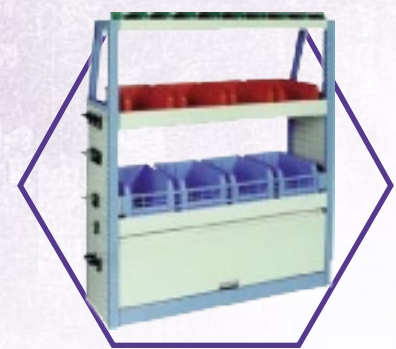

Autómárka			Standard polcrendszerek																
	Típus	Spec	SK01	SK02	SK03	SK04	SK05	SK06	SK07	SK08	SK09	SK10	SK11	SK12	SK13	SK14	SK15	SK16	SK17
c i t r o e n	Berlingo	STD	✓	✓	✓	✓	✓	✗	✗	✗	✗	✗	✗	✗	✗	✗	✗	✗	✗
	C15	STD	✓	✓	✓	✓	✓	✗	✗	✗	✗	✗	✗	✗	✗	✗	✗	✗	✗
	Dispatch	STD	✓	✓	✓	✓	✓	✗	✓	✓	✓	✓	✓	✓	✗	✗	✗	✗	✗
	Relay	SR/SWB	✓	✓	✓	✓	✓	✗	✓	✓	✓	✓	✓	✓	✗	✗	✓	✓	✗
	Relay	SR/MWB	✓	✓	✓	✓	✓	✗	✓	✓	✓	✓	✓	✓	✗	✗	✓	✓	✗
	Relay	HR/SWB	✓	✓	✓	✓	✓	✓	✓	✓	✓	✓	✓	✓	✗	✗	✓	✓	✓
	Relay	HR/MWB	✓	✓	✓	✓	✓	✓	✓	✓	✓	✓	✓	✓	✓	✓	✓	✓	✗
	Relay	HR/LWB	✓	✓	✓	✓	✓	✓	✓	✓	✓	✓	✓	✓	✓	✓	✓	✓	✓

- ✓ - A rendszer beépíthető
- ✓ - A rendszer beépíthető, de további egyeztetést igényel
- ✗ - A rendszer nem építhető be a járműbe

Standard	
Hosszúság:	H (mm)
Mélység:	Mé (mm)
Magasság:	Ma (mm)
Súly:	(kg)

SK01	
Hosszúság:	1080 mm
Mélység:	355 mm
Magasság:	1250 mm
Súly:	35 kg

SK02	
Hosszúság:	1080 mm
Mélység:	355 mm
Magasság:	1250 mm
Súly:	40 kg