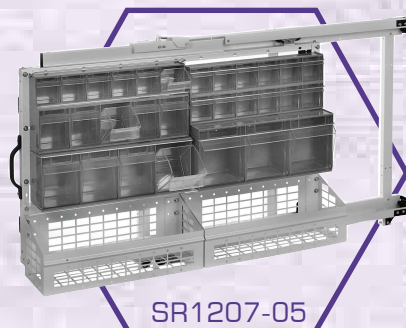

# Tároló rendszerek, kiegészítők

**Modul-Stor**

Polcrendszerek, létrtartók  
emelődaruk, emelőhátfalak  
kishaszonjárművekhez

Hogyan rendezheti be

**CITROËN**

berlingo járművét?

**Modul-Stor**

Modul-Stor Hungary Kft. 8200 Veszprém, Szilvádi u. 56. Tel.: 06 88 505-502 Tel/Fax: 06 88 505-503, 06 88 422-353  
E-mail: modul@sednet.hu Web: www.modulstor.hu

Kihúzható állvány practiboxszal/  
acél kosárral és tárolóval

Kihúzható állvány practiboxszal/  
acél kosárral

Kihúzható állvány practiboxszal

Kihúzható állvány practiboxszal/  
acél kosárral

Kihúzható állvány acél kosárral

- A fenti állványok mindegyike fix változatban is kapható.
- Oldalajtós járműveknél lehetőség van rövidebb kiviteli fix állvány beépítésére is.

Méretetek: Magasság 743mm, Hosszúság 1282mm.