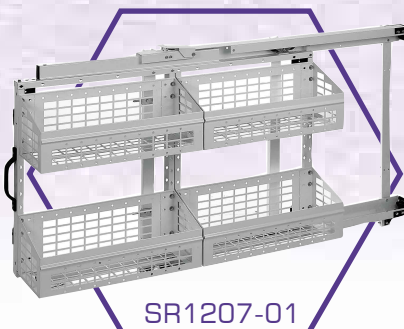

Kihúzható állvány practiboxszal/
acél kosárral

Kihúzható állvány acél kosárral