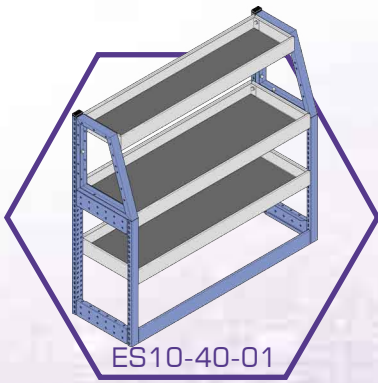

# Tároló rendszerek, kiegészítők

**Modul-Stor**

Polcrendszerek, létrtartók  
emelődaruk, emelőhátfalak  
kishaszonjárművekhez

Hogyan rendezheti be

**CITROËN**

berlingo járművét?

**Modul-Stor**

Modul-Stor Hungary Kft. 8200 Veszprém, Szilvádi u. 56. Tel.: 06 88 505-502 Tel/Fax: 06 88 505-503, 06 88 422-353  
E-mail: modul@sednet.hu Web: www.modulstor.hu

ES10-40-01  
Kúpos polc egység

ES10-40-03  
Kúpos polc fiókos egység  
kivehető szerszámtárolóval

ES10-40-04  
Kúpos polc/fiókos egység

ES10-40-02  
Kúpos polc/felhajtható ajtó egység

ES10-40-05  
Összefordított egység\*

- ES10-40-01, ES10-40-03, ES10-40-04 és ES10-40-02 - a jármű bal és jobb oldalára is beszerelhető, ahol nincs oldalajtó.

- ES10-40-05 - oldalajtós járművekbe is beszerelhető, így lehetőség van a hátsó és oldal ajtó használatára is.

Méretetek: Magasság: 1025mm,  
Hossz: 1120mm,  
Mélység: 355mm, \*710mm.

a mi tárolórendszerünkkel  
több hely marad  
mindennek