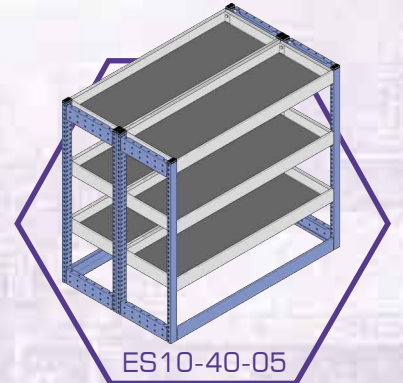

ES10-40-04
Kúpos polc/fiókos egység

ES10-40-02
Kúpos polc/felhajtható ajtó egység

ES10-40-05
Összefordított egység*