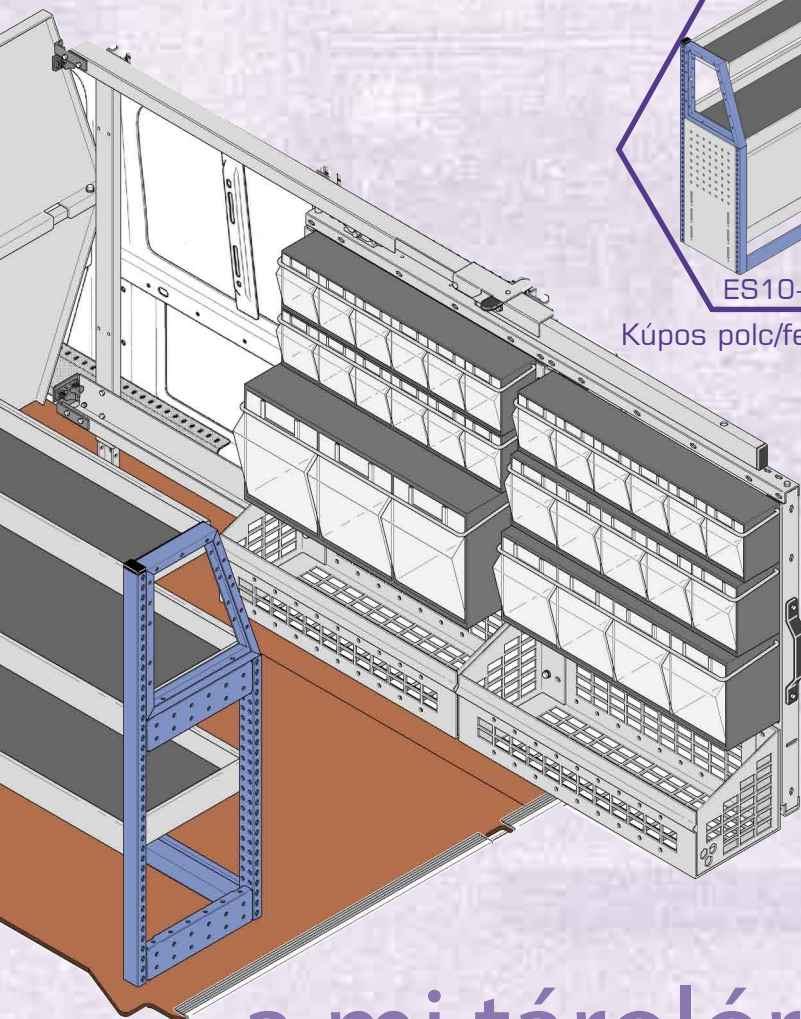

ES10-40-01  
Kúpos polc egység

ES10-40-03  
Kúpos polc fiókos egység  
kivehető szerszámtárolóval

ES10-40-04  
Kúpos polc/fiókos egység

ES10-40-02  
Kúpos polc/felhajtható ajtó egység

ES10-40-05  
Összefordított egység\*

- ES10-40-01, ES10-40-03, ES10-40-04 és ES10-40-02 - a jármű bal és jobb oldalára is beszerelhető, ahol nincs oldalajtó.

- ES10-40-05 - oldalajtós járművekbe is beszerelhető, így lehetőség van a hátsó és oldal ajtó használatára is.

Méretetek: Magasság: 1025mm,  
Hossz: 1120mm,  
Mélység: 355mm, \*710mm.

a mi tárolórendszerünkkel  
több hely marad  
mindennek